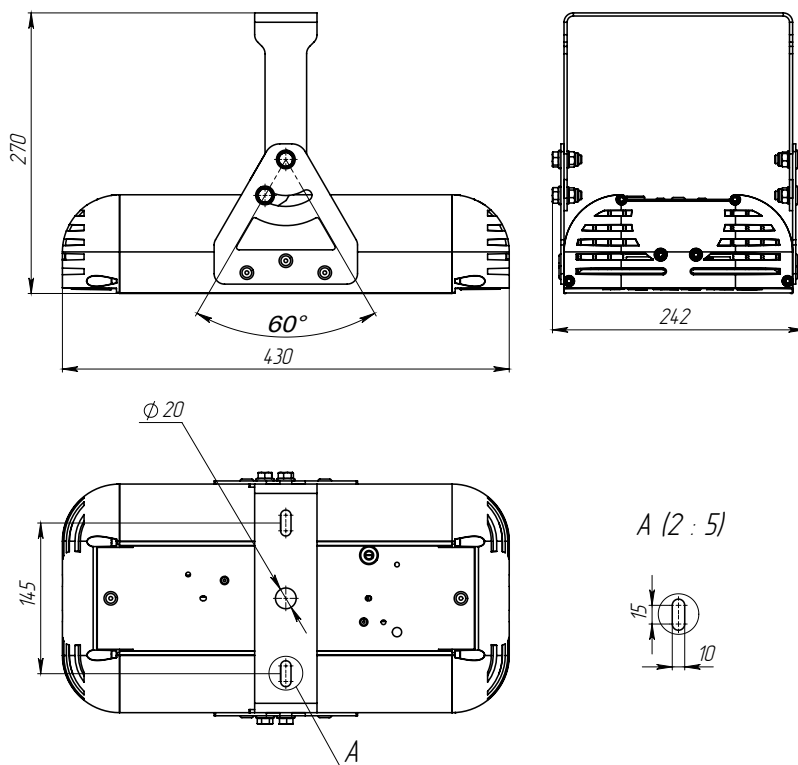

ТЕХНИЧЕСКИЕ ХАРАКТЕРИСТИКИ

Потребляемая мощность	68 Вт
Световой поток светильника	9 792 Лм
Кривая силы света	Д120-косинусная 120°
Степень защиты корпуса	IP66
Температура эксплуатации	-40 ÷ +50 °С
Вид климатического исполнения	У1
Габариты	430x250x270 мм
Вес	6,5 кг
Гарантийный срок	5 лет