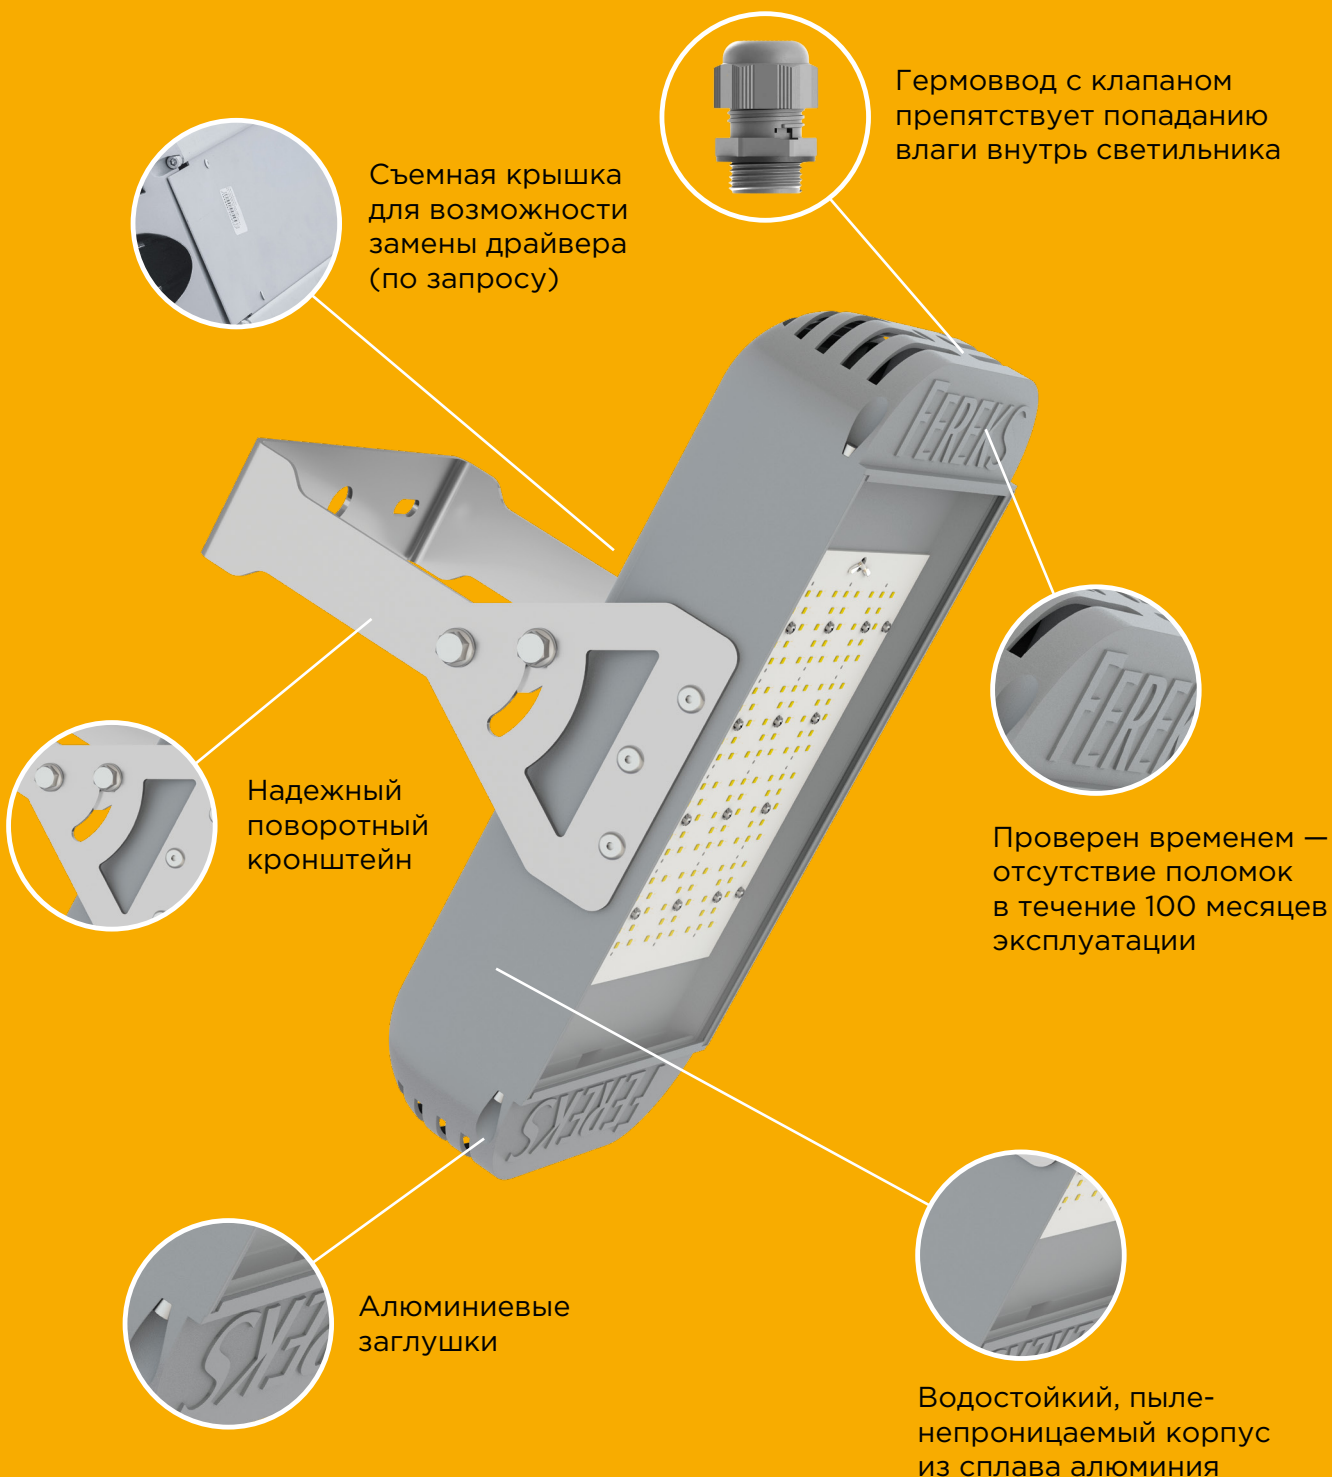

СВЕТОДИОДНЫЙ СВЕТИЛЬНИК ДПП 07-68-850-Д120

Съемная крышка для возможности замены драйвера (по запросу)

Гермоввод с клапаном препятствует попаданию влаги внутрь светильника

Надежный поворотный кронштейн

Проверен временем — отсутствие поломок в течение 100 месяцев эксплуатации

Алюминиевые заглушки

Водостойкий, пыленепроницаемый корпус из сплава алюминия

cos φ
0,96

NICHIA
LED

CRI
>80

IP66

144
Лм/Вт

DIMM*

ТЕХНИЧЕСКИЕ ХАРАКТЕРИСТИКИ

Потребляемая мощность	68 Вт
Световой поток светильника	9 792 Лм
Кривая силы света	Д120-косинусная 120°
Степень защиты корпуса	IP66
Температура эксплуатации	-40 ÷ +50 °С
Вид климатического исполнения	У1
Габариты	430x250x270 мм
Вес	6,5 кг
Гарантийный срок	5 лет