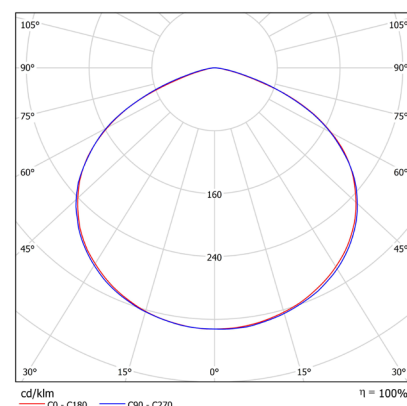

ТЕХНИЧЕСКИЕ ХАРАКТЕРИСТИКИ

Потребляемая мощность	68 Вт
Световой поток светильника	9 792 Лм
Кривая силы света	Д120-косинусная 120°
Степень защиты корпуса	IP66
Температура эксплуатации	-40 ÷ +50 °С
Вид климатического исполнения	У1
Габариты	430x250x270 мм
Вес	6,5 кг
Гарантийный срок	5 лет